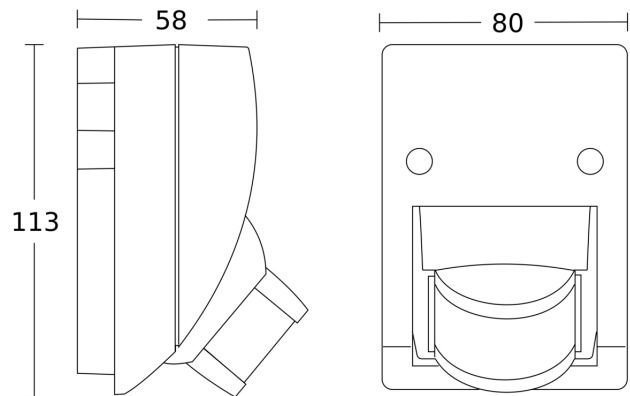

Technische Daten

Abmessungen (L x B x H)	73 x 78 x 113 mm	LED Lampen > 8 W	250 W
Herstellergarantie	5 Jahre	Kapazitive Belastung in µF	88 µF
Einstellungen via	Potis	Technologie, Sensoren	Passiv Infrarot, Lichtsensor
Mit Fernbedienung	Nein	Montagehöhe	1,80 – 3,00 m
Variante	weiß	Montagehöhe max	3,00 m
VPE1, EAN	4007841606015	optimale Montagehöhe	2 m
Ausführung	Bewegungsmelder	Erfassungswinkel	160 °
Anwendung, Ort	Außenbereich, Innenbereich	Öffnungswinkel	40 °
Anwendung, Raum	Außenbereich, Hauseingang, Rund ums Haus, Terrasse / Balkon, Hof & Einfahrt	Unterkriechschutz	Nein
Farbe	Weiß	segmentweise Ausblendung	Ja
Farbe, RAL	9010	Elektronische Skalierbarkeit	Nein
Inkl. Eckwandhalter	Nein	Mechanische Skalierbarkeit	Nein
Montageort	Wand	Reichweite Radial	r = 3 m (13 m ²)
Montageart	Aufputz, Wand	Reichweite Tangential	r = 12 m (201 m ²)
Schutzart	IP54	Schaltzonen	260 Schaltzonen
Umgebungstemperatur	von -20 bis +50 °C	Dämmerungseinstellung	2 – 2000 lx
		Zeiteinstellung	8 s – 35 Min.

IS 2160 ECO

weiß
EAN 4007841 606015
Art.-Nr. 606015

Sensorerfassungsbereich

Mögliche Montagehöhe: 1,80 m - 3,00 m
Orange: radial
Schwarz: tangential

Maßzeichnung

Schaltplan