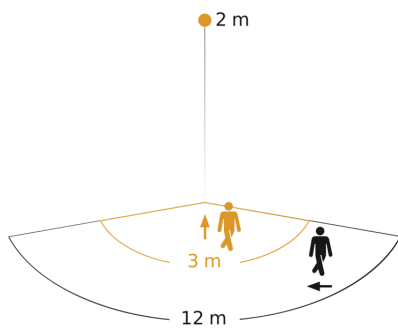

IS 2160 ECO

weiß
EAN 4007841 606015
Art.-Nr. 606015

Sensorerfassungsbereich